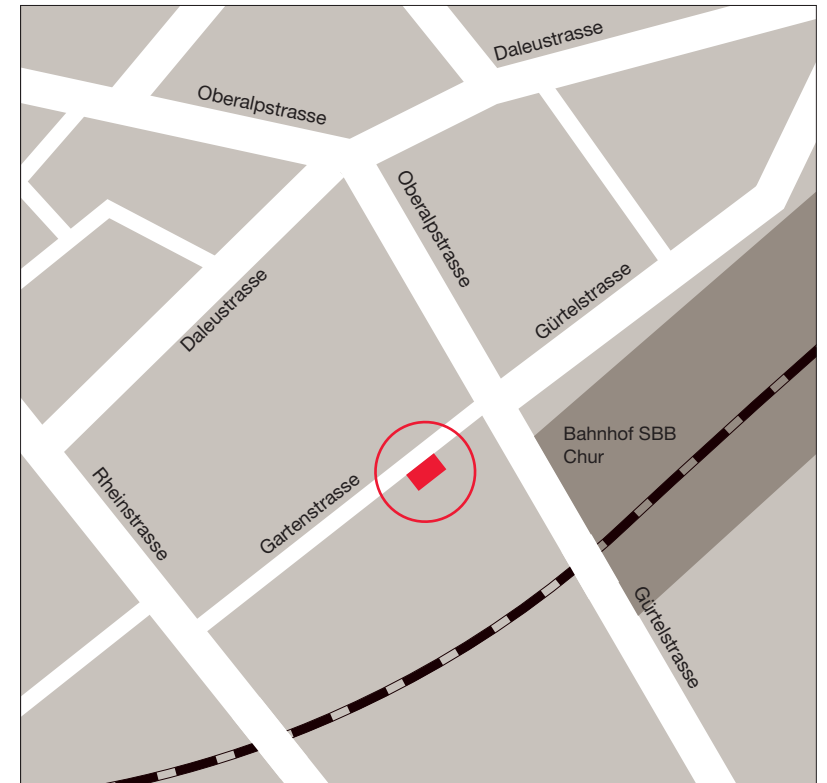

PwC in Chur

Anfahrtsplan

Detailplan

Leitung: Hans Martin Meuli
Gartenstrasse 3
CH-7000 Chur

Tel. +41 58 792 66 00
Fax +41 58 792 66 10
www.pwc.ch