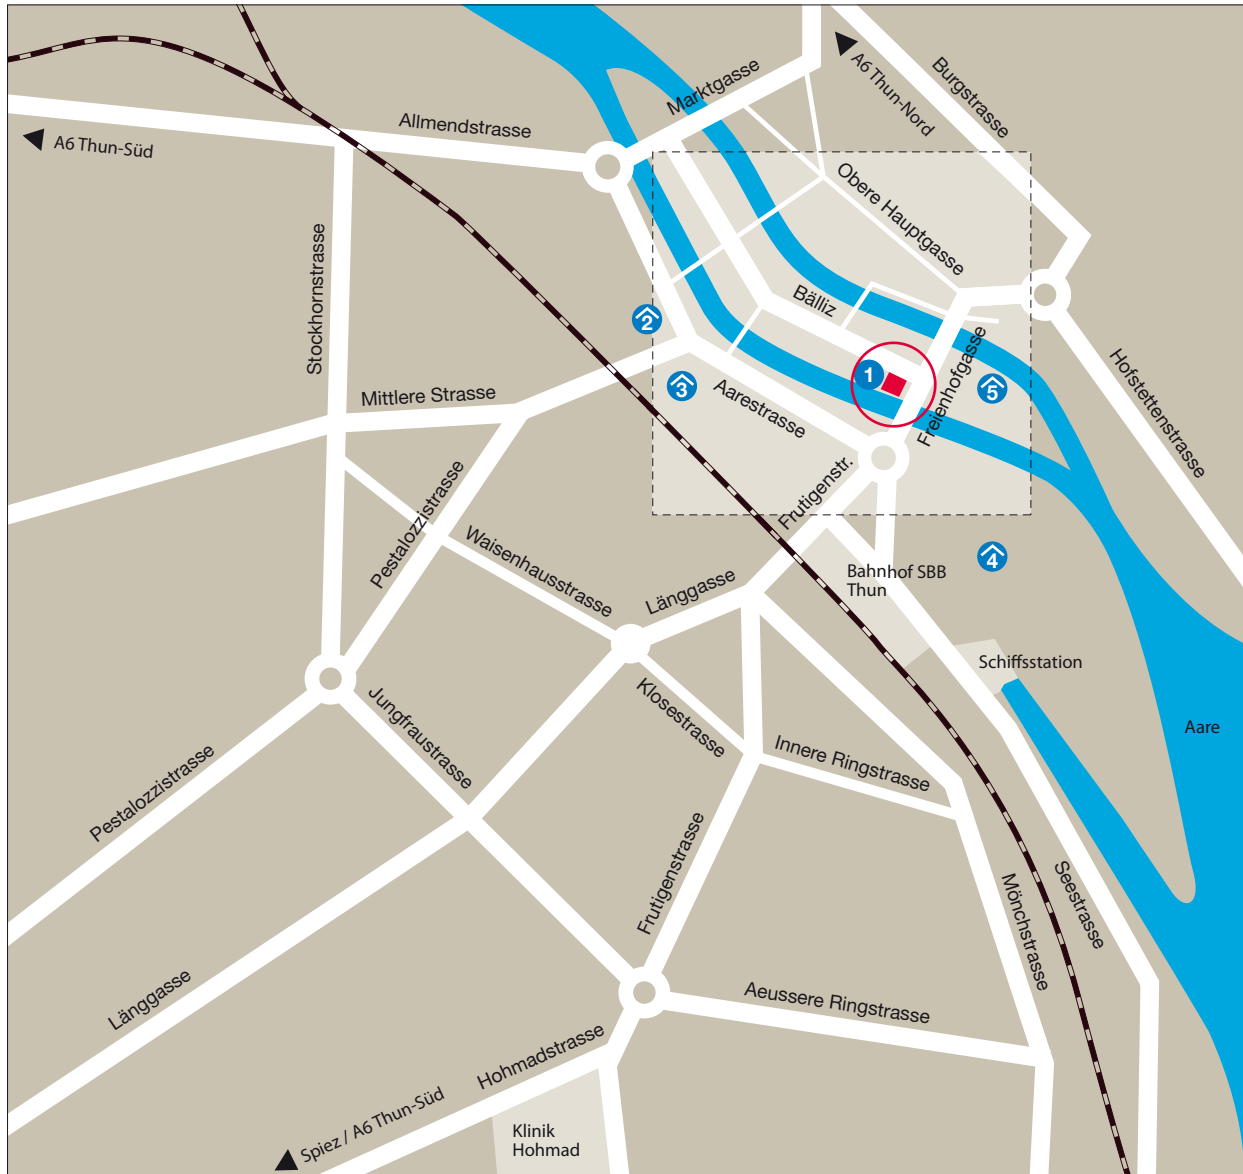

PricewaterhouseCoopers in Thun

Anfahrtsplan

Detailplan

- ① Parkplatz Stadthofplatz
- ② Parkhaus City West
- ③ Parkhaus Aarezentrum
- ④ Parkhaus Manor
- ⑤ Parkhaus Freienhof

Leitung: Peter Wittwer
 PricewaterhouseCoopers AG
 Bäälliz 64
 Postfach
 3601 Thun
 Tel. +41 58 792 64 00
 Fax +41 58 792 64 10
 www.pwc.ch