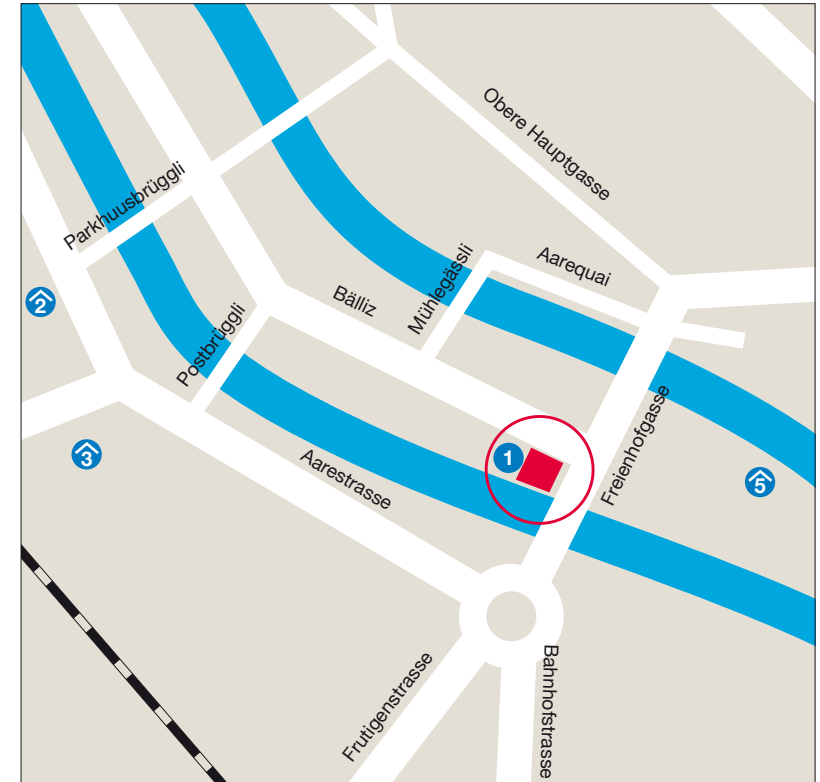

PricewaterhouseCoopers in Thun

Anfahrtsplan

Detailplan

- ① Parkplatz Stadthofplatz
- ② Parkhaus City West
- ③ Parkhaus Aarezentrum
- ④ Parkhaus Manor
- ⑤ Parkhaus Freienhof

Leitung: Peter Wittwer
 PricewaterhouseCoopers AG
 Bäälliz 64
 Postfach
 3601 Thun
 Tel. +41 58 792 64 00
 Fax +41 58 792 64 10
 www.pwc.ch